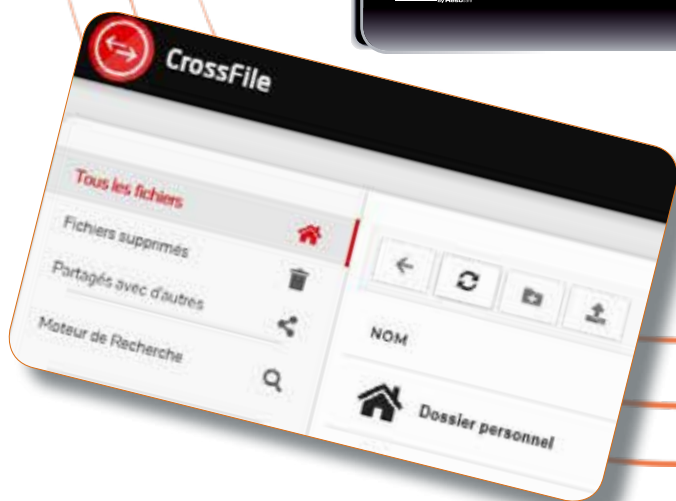

*Activez le premier niveau de sécurisation de vos données avec le transfert sur site, synchrone et automatisé de **Box2**Cloud*

Optez pour le Cloud Hybride ! **Sync2Box** synchronise toutes vos données vers **Box2Cloud** pour créer une duplication exacte, simultanée ou programmée, des données de votre ordinateur ou de votre serveur d'applications en vue de leur sauvegarde dans le cloud ou de leur partage.

Box2Cloud, le produit multifonctions de **ResoSafe**, vous permet de stocker et de sécuriser vos données, de les partager et d'y accéder où que vous soyez à partir d'un smartphone ou d'un ordinateur.

Sélectionnez vos données

Avec **Sync2Box** installé sur votre ordinateur, choisissez les données à synchroniser vers **Box2Cloud** ou utilisez la fonction **drag&drop***

Contrôlez les synchronisations

Sur le portail my.resosafe, visualisez l'état des transferts de vos serveurs et de tous les postes de travail de vos collaborateurs